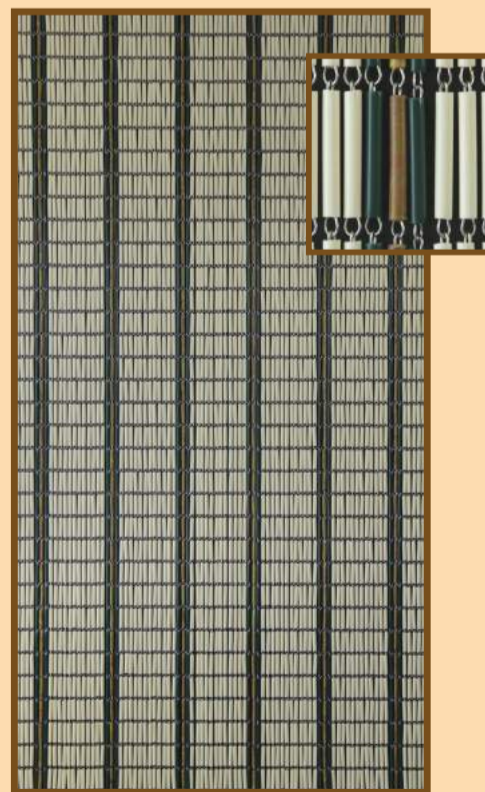

010 90 x 210 cm  
011 100 x 232 cm  
Verspringend crème

076 90 x 210 cm  
077 100 x 232 cm  
Recht crème

016 90 x 210 cm  
017 100 x 232 cm  
Verspringend crème - tropical

066 90 x 210 cm  
067 100 x 232 cm  
Rits crème - goud - zwart

042 90 x 210 cm  
043 100 x 232 cm  
Verspringend taupe

095 90 x 210 cm  
096 100 x 232 cm  
Crème - taupe

402 90 x 210 cm  
403 100 x 232 cm  
Banen crème -  
tropical - donkergroen

404 90 x 210 cm  
405 100 x 232 cm  
Banen crème -  
bruin - lichtgeel