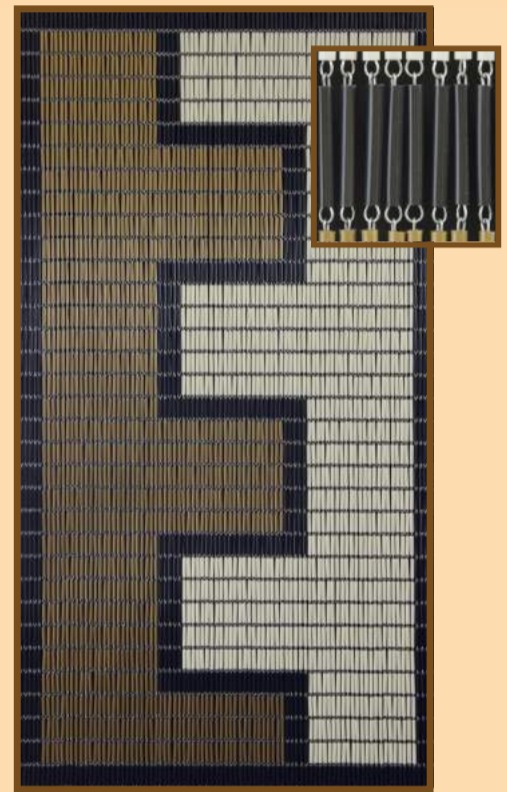

# SUN-ARTS®

Deurgordijnen - Rideaux portières

Solide kwaliteit - Qualité solidité

Tijdloos en decoratief - Intemporel et de la decoration

Stijlvol bij tuindeuren - Élégant aux portes d'entrée au jardin

Ideaal als roomdivider - Ideal pour séparer chambres

010 90 x 210 cm  
011 100 x 232 cm  
Verspringend crème

076 90 x 210 cm  
077 100 x 232 cm  
Recht crème

016 90 x 210 cm  
017 100 x 232 cm  
Verspringend crème - tropical

066 90 x 210 cm  
067 100 x 232 cm  
Rits crème - goud - zwart

042 90 x 210 cm  
043 100 x 232 cm  
Verspringend taupe

095 90 x 210 cm  
096 100 x 232 cm  
Crème - taupe

402 90 x 210 cm  
403 100 x 232 cm  
Banen crème -  
tropical - donkergroen

404 90 x 210 cm  
405 100 x 232 cm  
Banen crème -  
bruin - lichtgeel