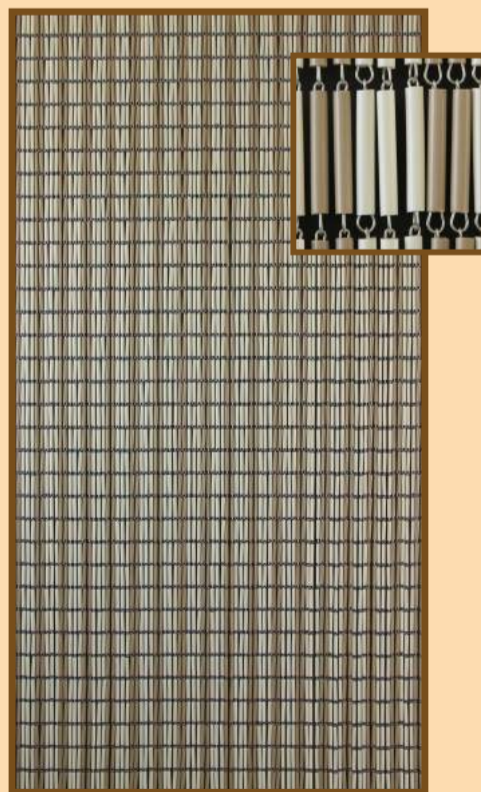

010 90 x 210 cm  
011 100 x 232 cm  
Verspringend crème

076 90 x 210 cm  
077 100 x 232 cm  
Recht crème

016 90 x 210 cm  
017 100 x 232 cm  
Verspringend crème - tropical

066 90 x 210 cm  
067 100 x 232 cm  
Rits crème - goud - zwart

042 90 x 210 cm  
043 100 x 232 cm  
Verspringend taupe

095 90 x 210 cm  
096 100 x 232 cm  
Crème - taupe

402 90 x 210 cm  
403 100 x 232 cm  
Banen crème -  
tropical - donkergroen

404 90 x 210 cm  
405 100 x 232 cm  
Banen crème -  
bruin - lichtgeel