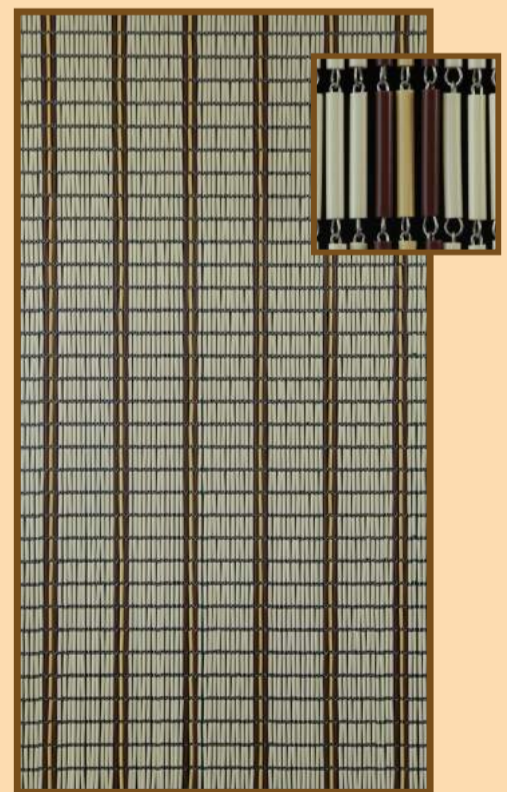

010 90 x 210 cm  
011 100 x 232 cm  
Verspringend crème

076 90 x 210 cm  
077 100 x 232 cm  
Recht crème

016 90 x 210 cm  
017 100 x 232 cm  
Verspringend crème - tropical

066 90 x 210 cm  
067 100 x 232 cm  
Rits crème - goud - zwart

042 90 x 210 cm  
043 100 x 232 cm  
Verspringend taupe

095 90 x 210 cm  
096 100 x 232 cm  
Crème - taupe

402 90 x 210 cm  
403 100 x 232 cm  
Banen crème -  
tropical - donkergroen

404 90 x 210 cm  
405 100 x 232 cm  
Banen crème -  
bruin - lichtgeel