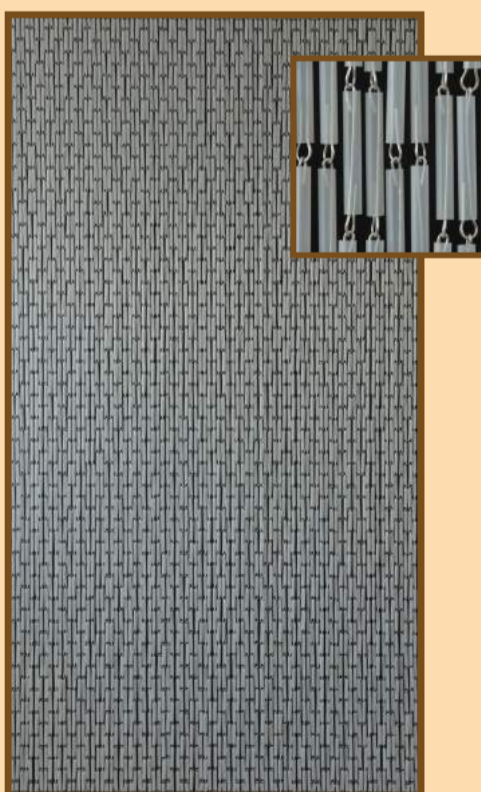

018 90 x 210 cm
019 100 x 232 cm
Verspringend wit

078 90 x 210 cm
079 100 x 232 cm
Recht wit

406 90 x 210 cm
407 100 x 232 cm
Banen wit -
donkerblauw - blauwvlam

408 90 x 210 cm
409 100 x 232 cm
Banen
wit - zwart - zilver

020 90 x 210 cm
021 100 x 232 cm
Verspringend transparent

083 90 x 210 cm
084 100 x 232 cm
Recht transparent