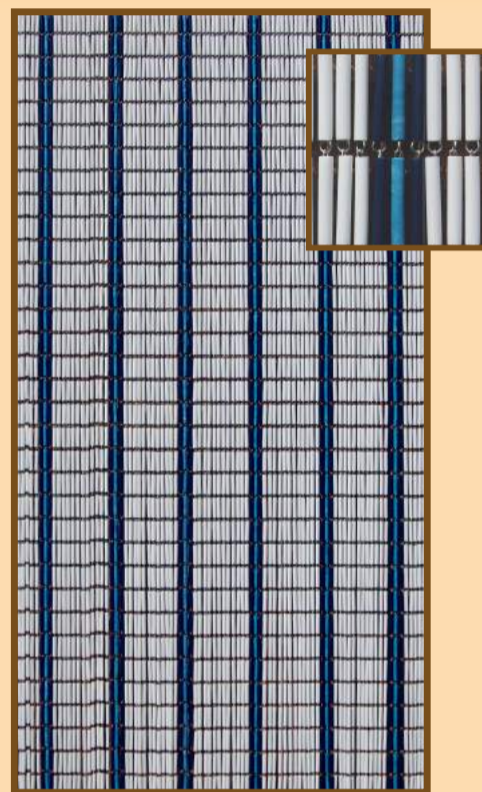

SUN-ARTS®

Deurgordijnen - Rideaux portières

Solide kwaliteit - Qualité solidité

Tijdloos en decoratief - Intemporel et de la decoration

Stijlvol bij tuindeuren - Élégant aux portes d'entrée au jardin

Ideaal als roomdivider - Ideal pour séparer chambres

018 90 x 210 cm
019 100 x 232 cm
Verspringend wit

078 90 x 210 cm
079 100 x 232 cm
Recht wit

406 90 x 210 cm
407 100 x 232 cm
Banen wit -
donkerblauw - blauwvlam

408 90 x 210 cm
409 100 x 232 cm
Banen
wit - zwart - zilver

020 90 x 210 cm
021 100 x 232 cm
Verspringend transparent

083 90 x 210 cm
084 100 x 232 cm
Recht transparent