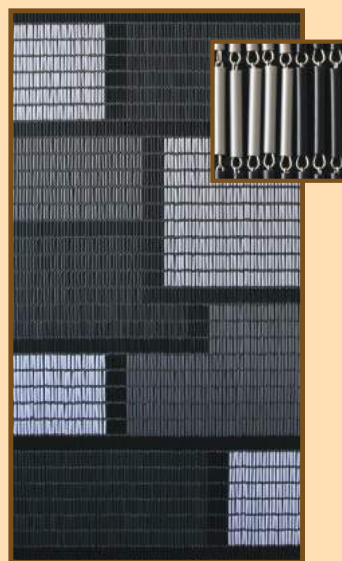

013 90 x 210 cm
014 100 x 232 cm
Verspringend zilver

038 90 x 210 cm
039 100 x 232 cm
Verspringend antraciet

022 90 x 210 cm
023 100 x 232 cm
Verspringend zwart

085 90 x 210 cm
086 100 x 232 cm
Recht zwart

068 90 x 210 cm
069 100 x 232 cm
Rits wit - zilver - zwart

070 90 x 210 cm
071 100 x 232 cm
Multi-blok zilver -
wit - antraciet - zwart

418 90 x 210 cm
419 100 x 232 cm
Mix wit - zwart - zilver