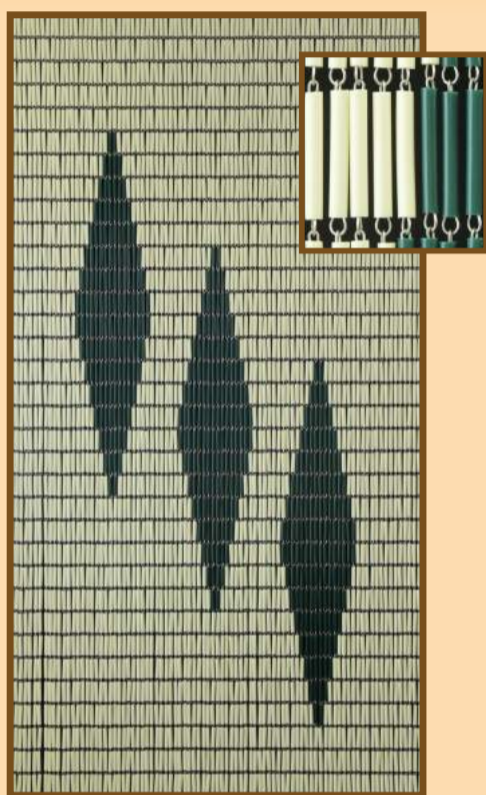

SUN-ARTS®

Deurgordijnen - Rideaux portières

Solide kwaliteit - Qualité solidité

Tijdloos en decoratief - Intemporel et de la decoration

Stijlvol bij tuindeuren - Élégant aux portes d'entrée au jardin

Ideaal als roomdivider - Ideal pour séparer chambres

030 90 x 210 cm
031 100 x 232 cm
3 ruiten
crème - donkergroen

032 90 x 210 cm
033 100 x 232 cm
3 ruiten crème - goud

034 90 x 210 cm
035 100 x 232 cm
3 ruiten
crème - donkerblauw

100 90 x 210 cm
101 100 x 232 cm
Zwaluwen
crème - zwart - zilver

244 90 x 210 cm
245 100 x 232 cm
Grieks figuur
crème - bruinvlam

372 90 x 210 cm
373 100 x 232 cm
2 voeten crème - zwart

374 90 x 210 cm
375 100 x 232 cm
Kattenpoot crème - zwart