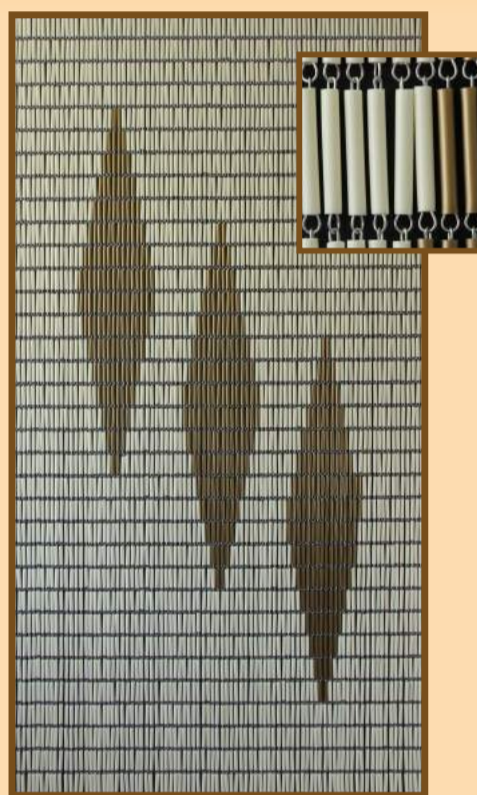

SUN-ARTS®

Deurgordijnen - Rideaux portières

Solide kwaliteit - Qualité solidité

Tijdloos en decoratief - Intemporel et de la decoration

Stijlvol bij tuindeuren - Élégant aux portes d'entrée au jardin

Ideaal als roomdivider - Ideal pour séparer chambres

030 90 x 210 cm
031 100 x 232 cm
3 ruiten
crème - donkergroen

032 90 x 210 cm
033 100 x 232 cm
3 ruiten crème - goud

034 90 x 210 cm
035 100 x 232 cm
3 ruiten
crème - donkerblauw

100 90 x 210 cm
101 100 x 232 cm
Zwaluwen
crème - zwart - zilver

244 90 x 210 cm
245 100 x 232 cm
Grieks figuur
crème - bruinvlam

372 90 x 210 cm
373 100 x 232 cm
2 voeten crème - zwart

374 90 x 210 cm
375 100 x 232 cm
Kattenpoot crème - zwart