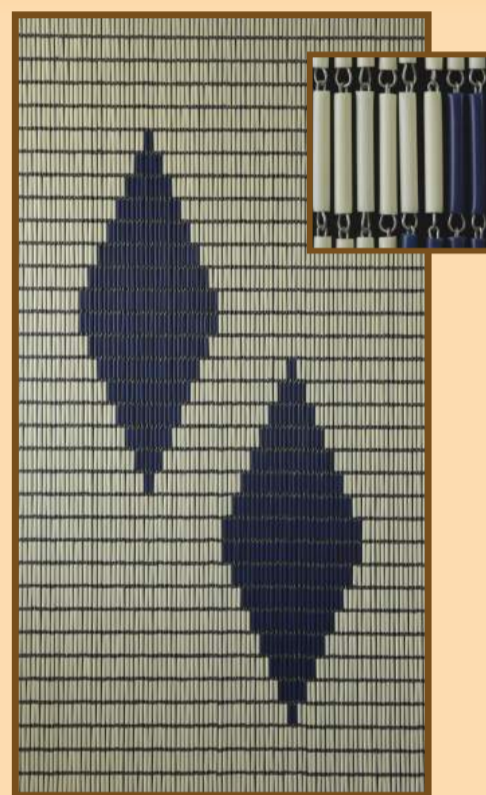

SUN-ARTS®

Deurgordijnen - Rideaux portières

Solide kwaliteit - Qualité solidité

Tijdloos en decoratief - Intemporel et de la decoration

Stijlvol bij tuindeuren - Élégant aux portes d'entrée au jardin

Ideaal als roomdivider - Ideal pour séparer chambres

030 90 x 210 cm
031 100 x 232 cm
3 ruiten
crème - donkergroen

032 90 x 210 cm
033 100 x 232 cm
3 ruiten crème - goud

034 90 x 210 cm
035 100 x 232 cm
3 ruiten
crème - donkerblauw

100 90 x 210 cm
101 100 x 232 cm
Zwaluwen
crème - zwart - zilver

244 90 x 210 cm
245 100 x 232 cm
Grieks figuur
crème - bruinvlam

372 90 x 210 cm
373 100 x 232 cm
2 voeten crème - zwart

374 90 x 210 cm
375 100 x 232 cm
Kattenpoot crème - zwart