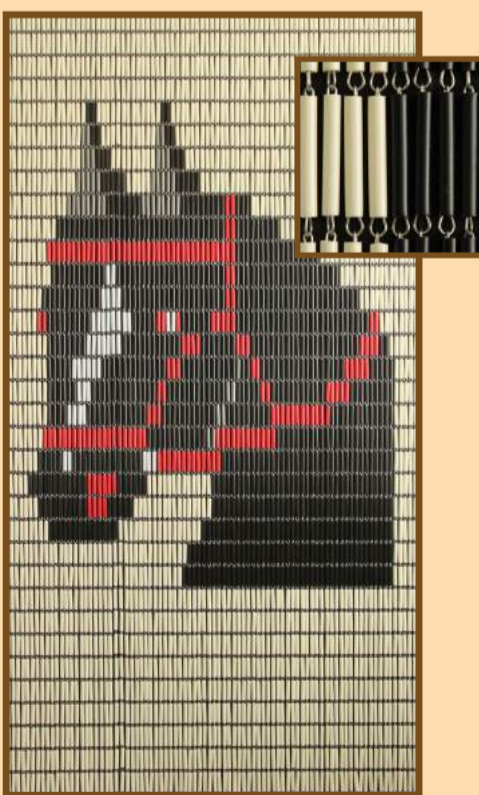

194 90 x 210 cm
195 100 x 232 cm
Paard crème - zwart