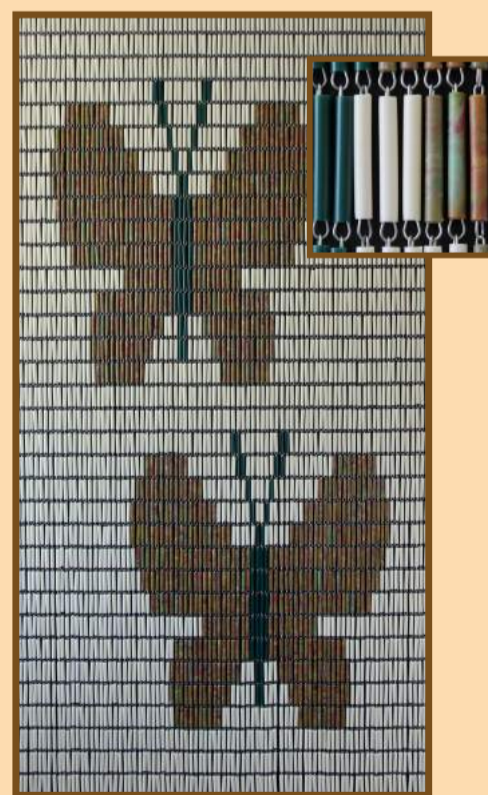

198 90 x 210 cm
199 100 x 232 cm
Vlinders
crème - tropical - donkergroen