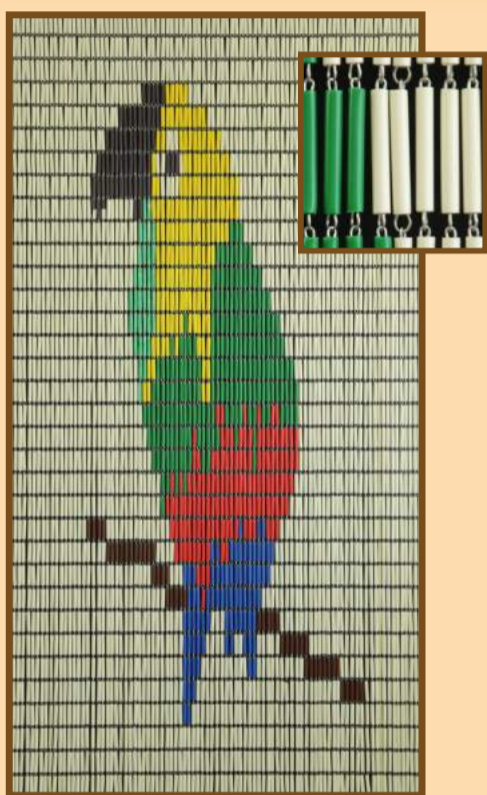

Solide kwaliteit - Qualité solidité

Tijdloos en decoratief - Intemporel et de la decoration

Stijlvol bij tuindeuren - Éléphant aux portes d'entrée au jardin

Ideaal als roomdivider - Ideal pour séparer chambres

105 90 x 210 cm
106 100 x 232 cm
Papegaai crème