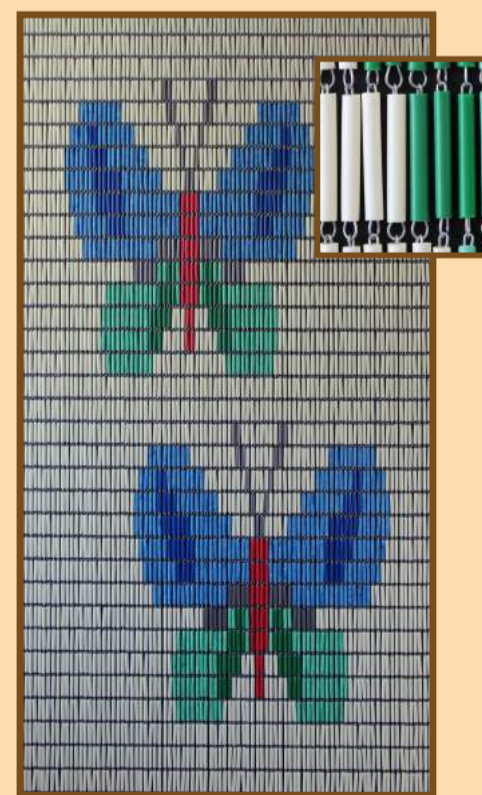

196 90 x 210 cm
197 100 x 232 cm
Vlinders
crème - diverse kleuren