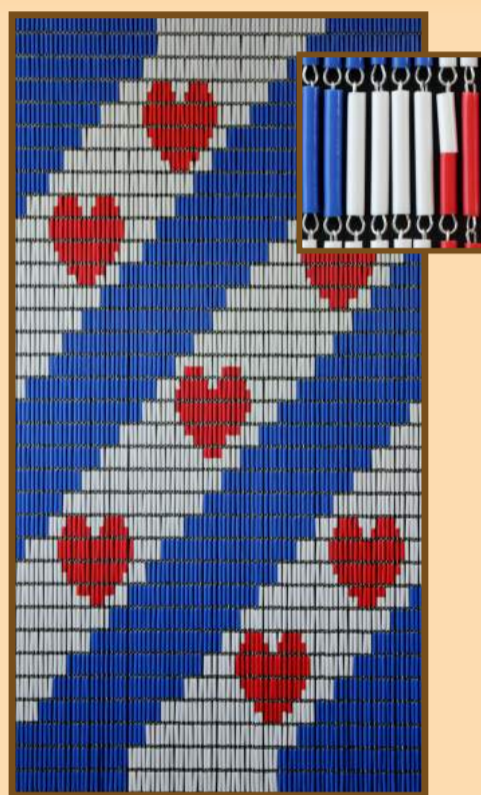

270 90 x 210 cm
271 100 x 232 cm
Friese vlag