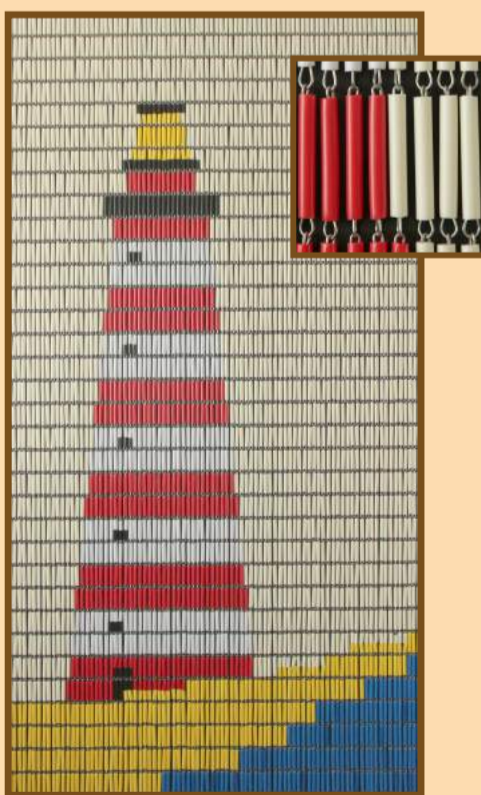

303 90 x 210 cm
304 100 x 232 cm
Vuurtoren Ameland