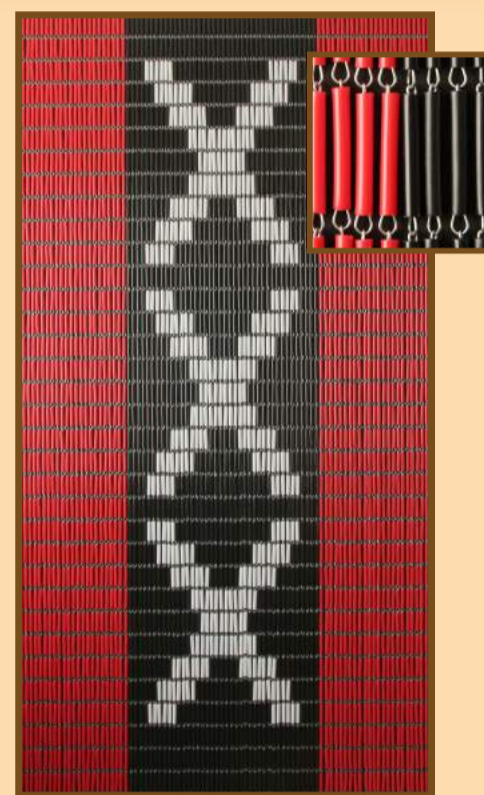

274 90 x 210 cm
275 100 x 232 cm
Vlag Amsterdam